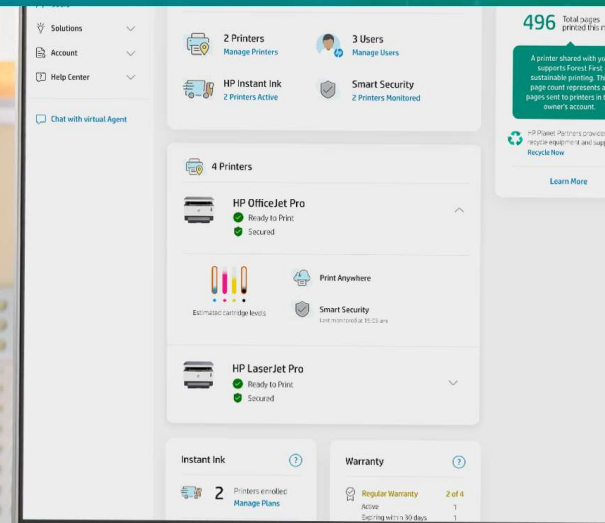

HP WOLF SECURITY

Мы:
Самый надежный партнер в комплексной безопасности ИТ оборудования

HP SMART ADMIN

SMART SECURITY

- Безопасная загрузка устройства
- Удаленное администрирование и мониторинг
- Автоматическое обновление микропрограммы
- Управление доступом к устройству

LaserJet Pro 4000 серия

LaserJet Pro 4000

Потребитель: General офис, ограниченная возможность IT, работа из дома. Для 3-10 пользователей с объемом печати до 4000 страниц в месяц

Было

HP LaserJet Pro M404

Стало