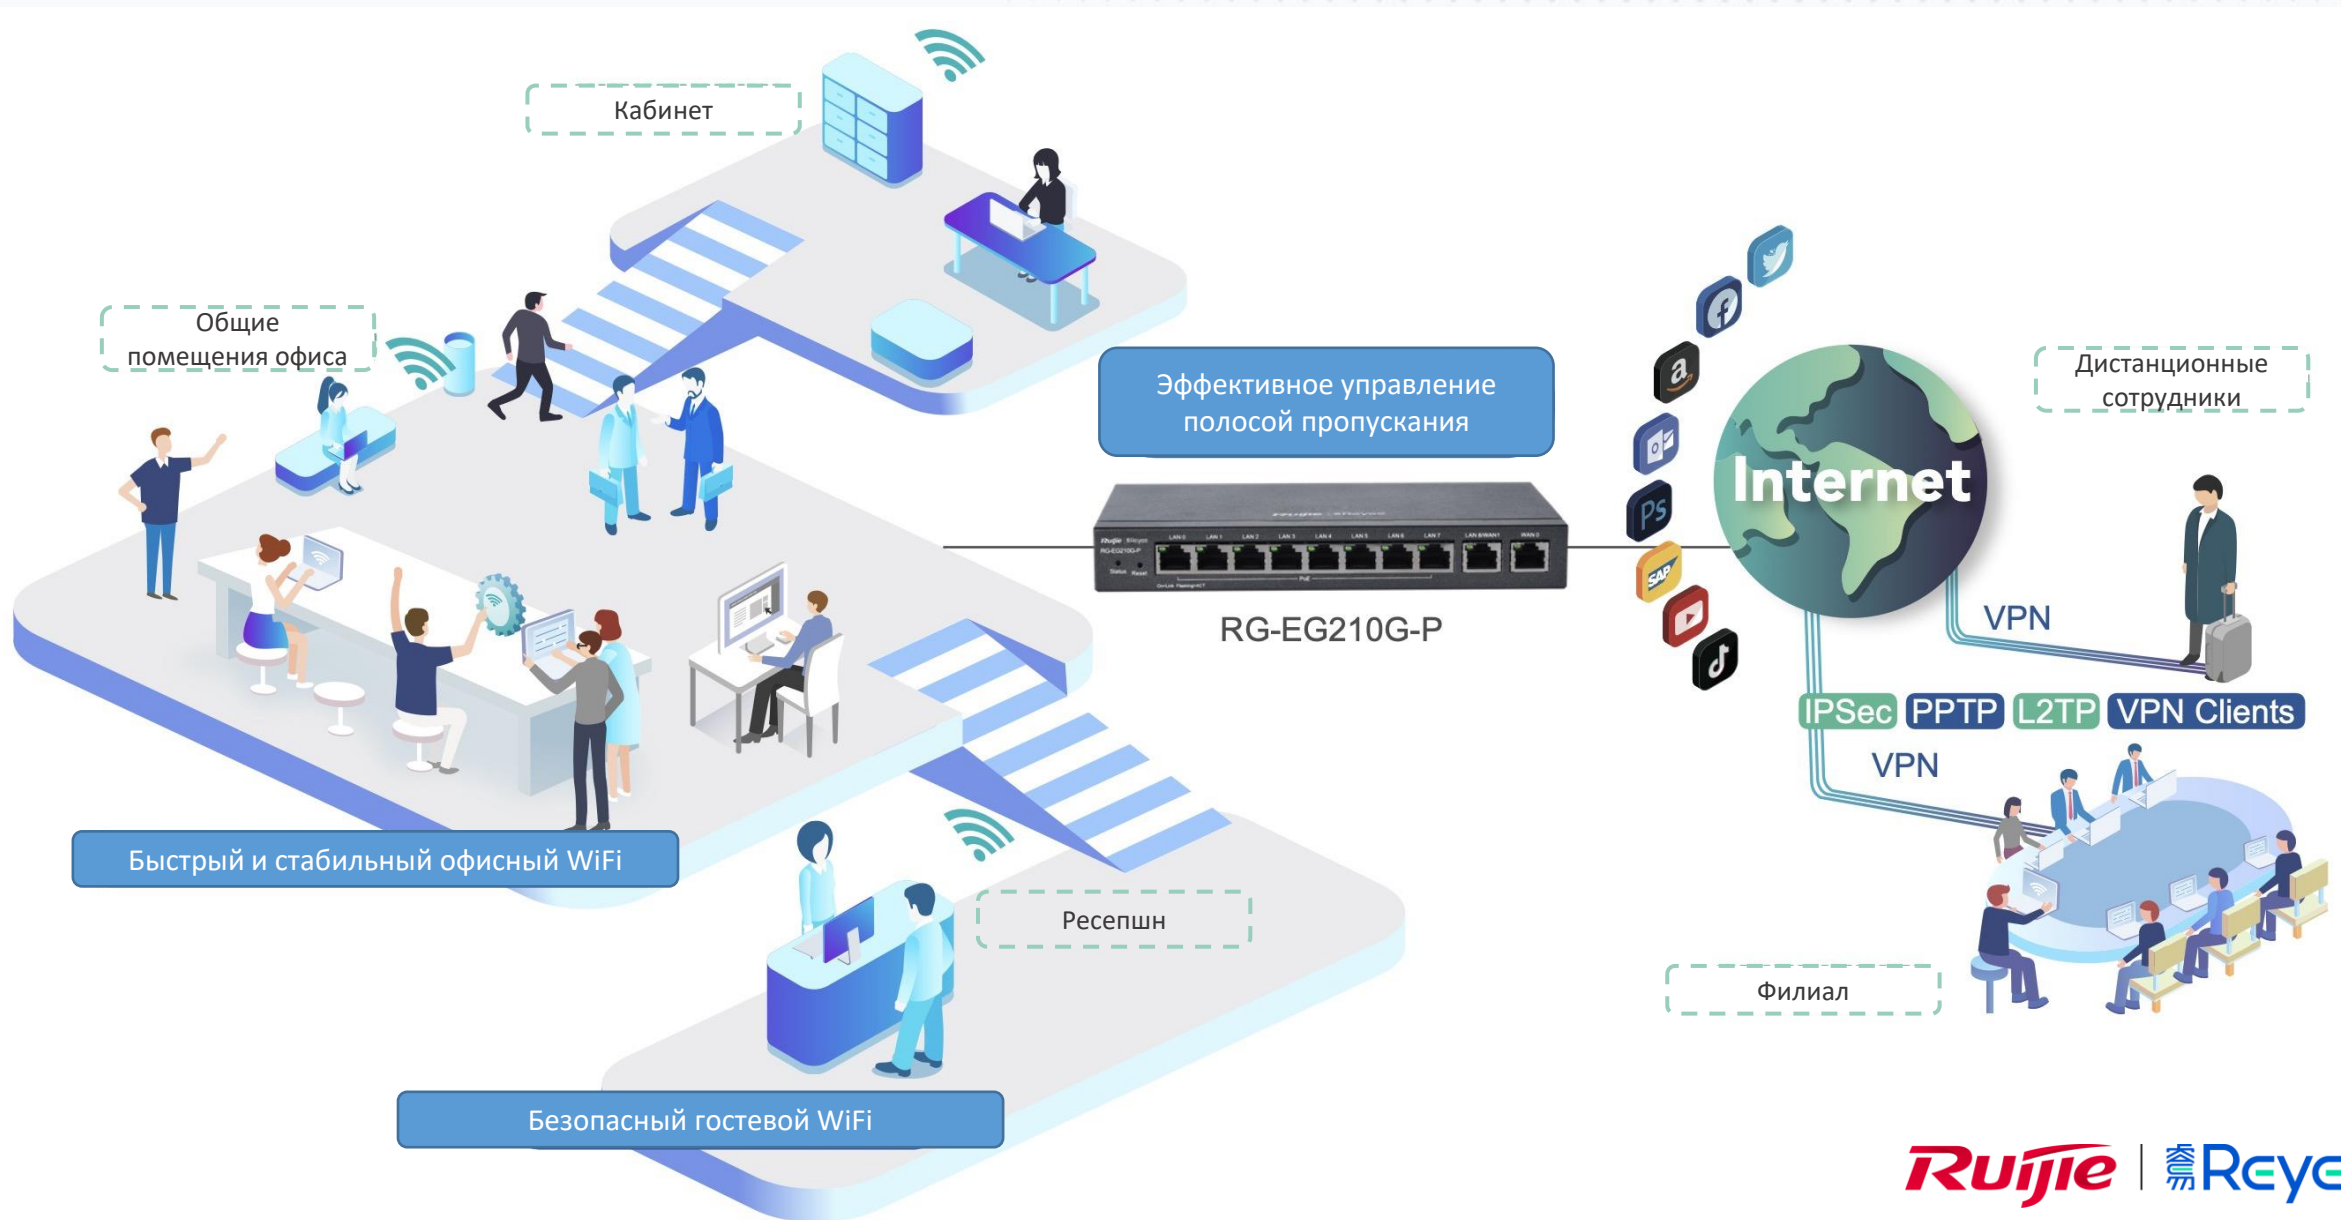

Бесплатные функции корпоративного класса и простота