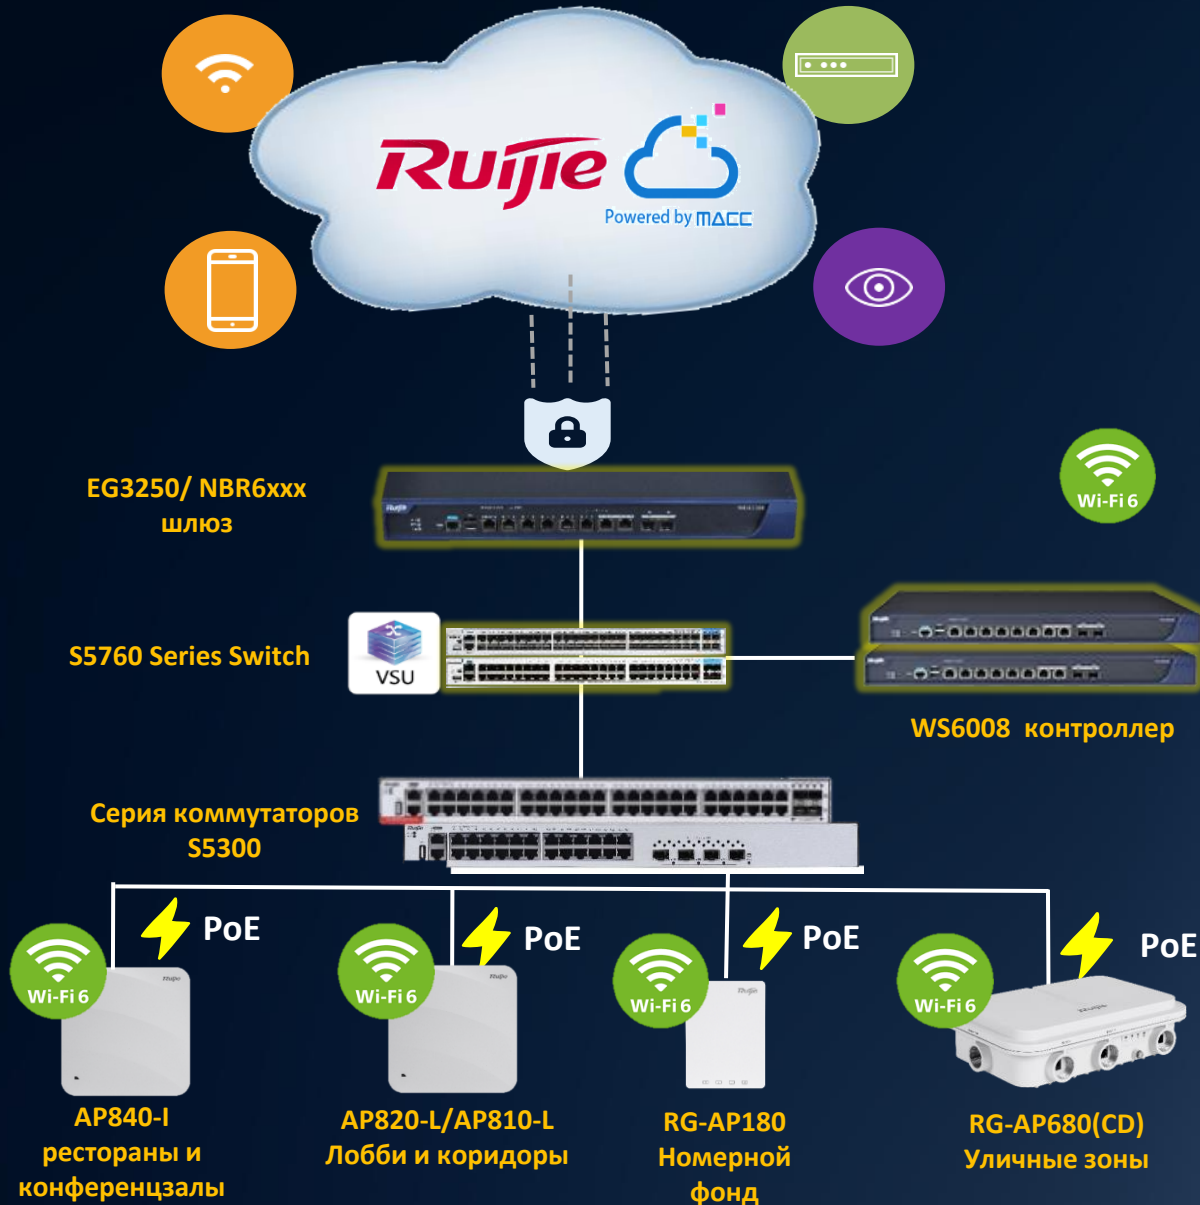

Manila Smart City

6,000+ AP Wireless city public Wi-Fi projects in Philippines. Urban life accompanied by Wi-Fi.

China Mobile

The only supplier to win the WLAN procurement tenders for 4 consecutive times; Main supplier of switches and routers

University of Malaya

Addressed most of the challenges faced by UM with the SCN+ solution

Cloud, пусть бизнес будет проще

- ✓ Бесперебойная работа проводной и беспроводной сетей для работников и постояльцев.
- ✓ Полное Wi-Fi покрытие всех зон отеля, включая уличные, например, парки, парковки или бассейны.
- ✓ Аутентификация гостей в Wi-Fi сети через портал с рекламными и промо возможностями.
- ✓ Гарантированный приоритет трафика ВКС для бизнес-путешественников.
- ✓ Достойный внешний вид, сочетающийся с декором отеля.

Гибридное управление
Cloud/локальный контроллер

Портал аутентификации с маркетинговыми возможностями

Высокая надежность
Резервирование контроллеров

Стабильное Wi-Fi покрытие повсеместно

Аккуратный дизайн

Балансировка нагрузки на несколько WAN интерфейсов

Оптимизация в один клик, повышающая качество сети

Технология WIO (Wi-Fi Intelligent Optimization) позволяет оптимизировать настройки беспроводной сети в один клик

Работает в 12,000+ отелях по всему миру