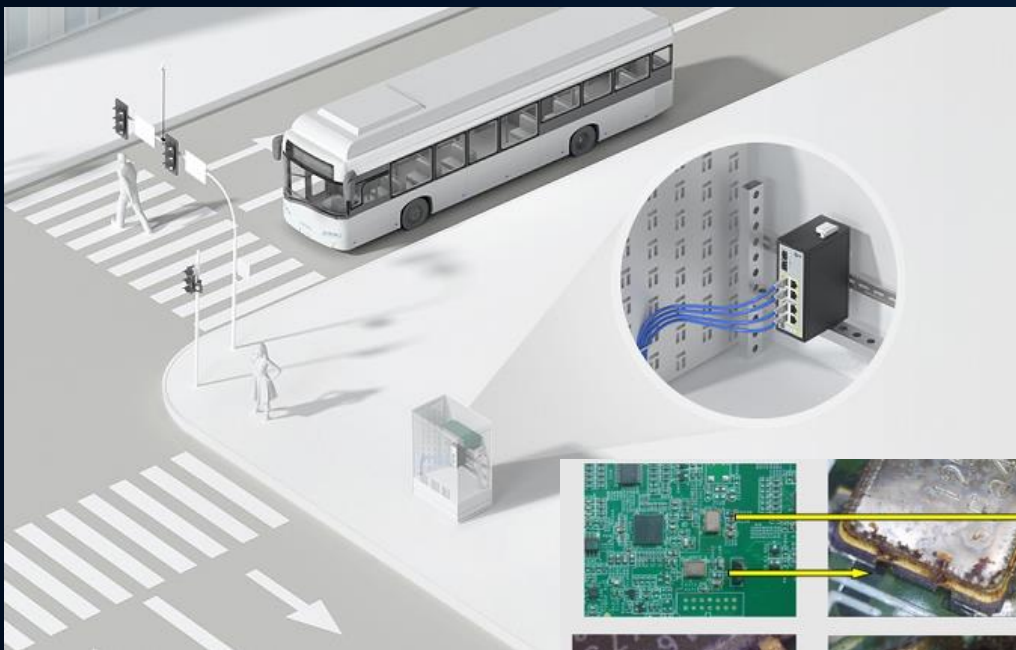

Коррозия приводит к сбоям на коммутаторах