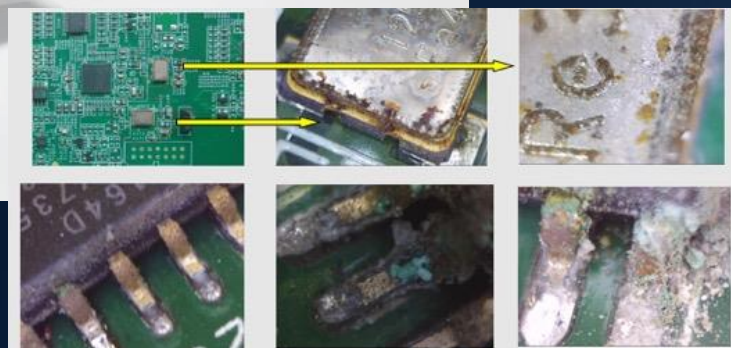

Коррозия приводит к сбоям на коммутаторах

Решение Ruijie:

XCor:

Антикоррозионное покрытие на платах коммутаторов доступа и агрегации.

Преимущества:

- Отличные показатели пыле- и влагостойкости, защиты от коррозии, плесени и солевых брызг.