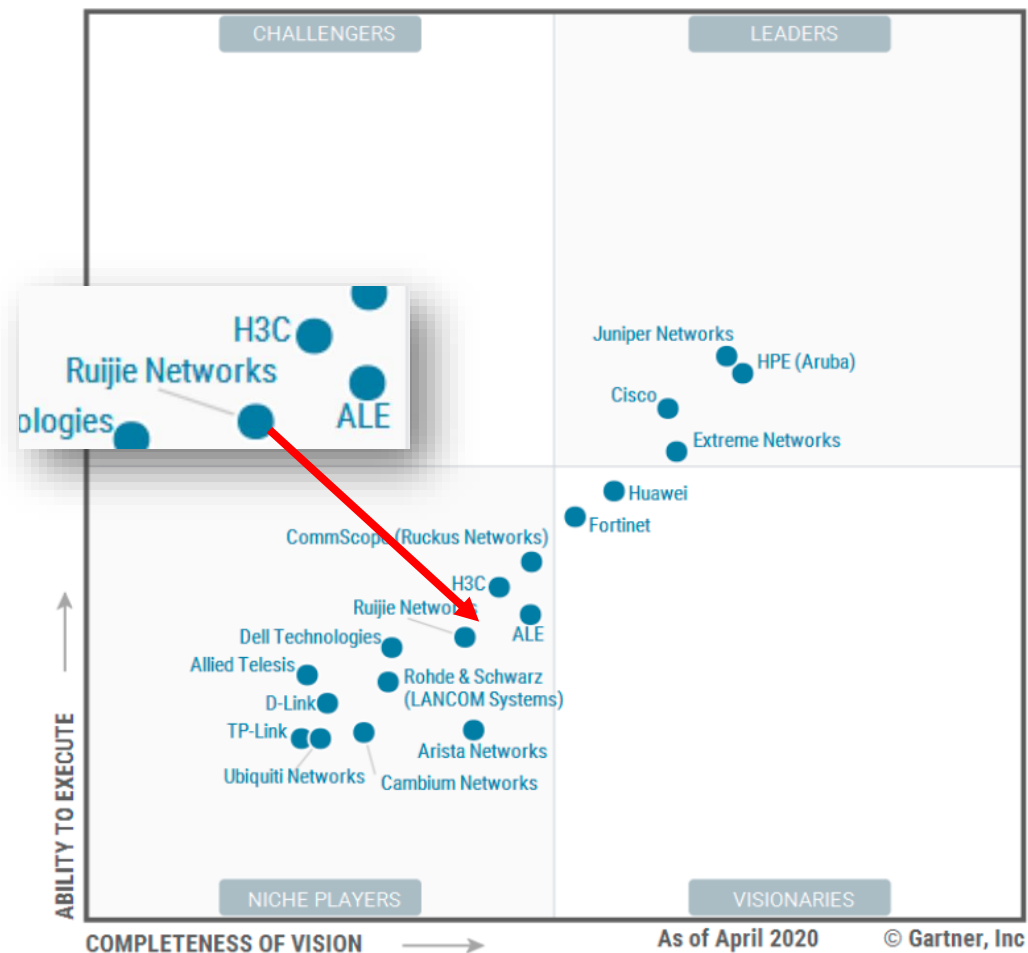

Пожалуйста, установите Ruijie Cloud APP

Уважаемые участники, пожалуйста, установите приложение Ruijie Cloud App и зарегистрируйтесь до тренинга

сетевой вендор Ruijie Networks в Казахстане

Спикер: инженер канальных продаж
Осьмушко Александр

О компании

Один из лидеров рынка Китая

Figure 1. Magic Quadrant for Wired and Wireless LAN Access Infrastructure

Gartner Magic Quadrant

/ в 5 лидеров по доле рынка в Мире /

Сильные стороны

- **Агрессивное продвижение облачного контроллера:**
Ruijie cloud - отсутствие лицензий, гибридное управление контроллер + Облако
- **Продвинутые сетевые технологии:**
автоматизация и внедрение политик