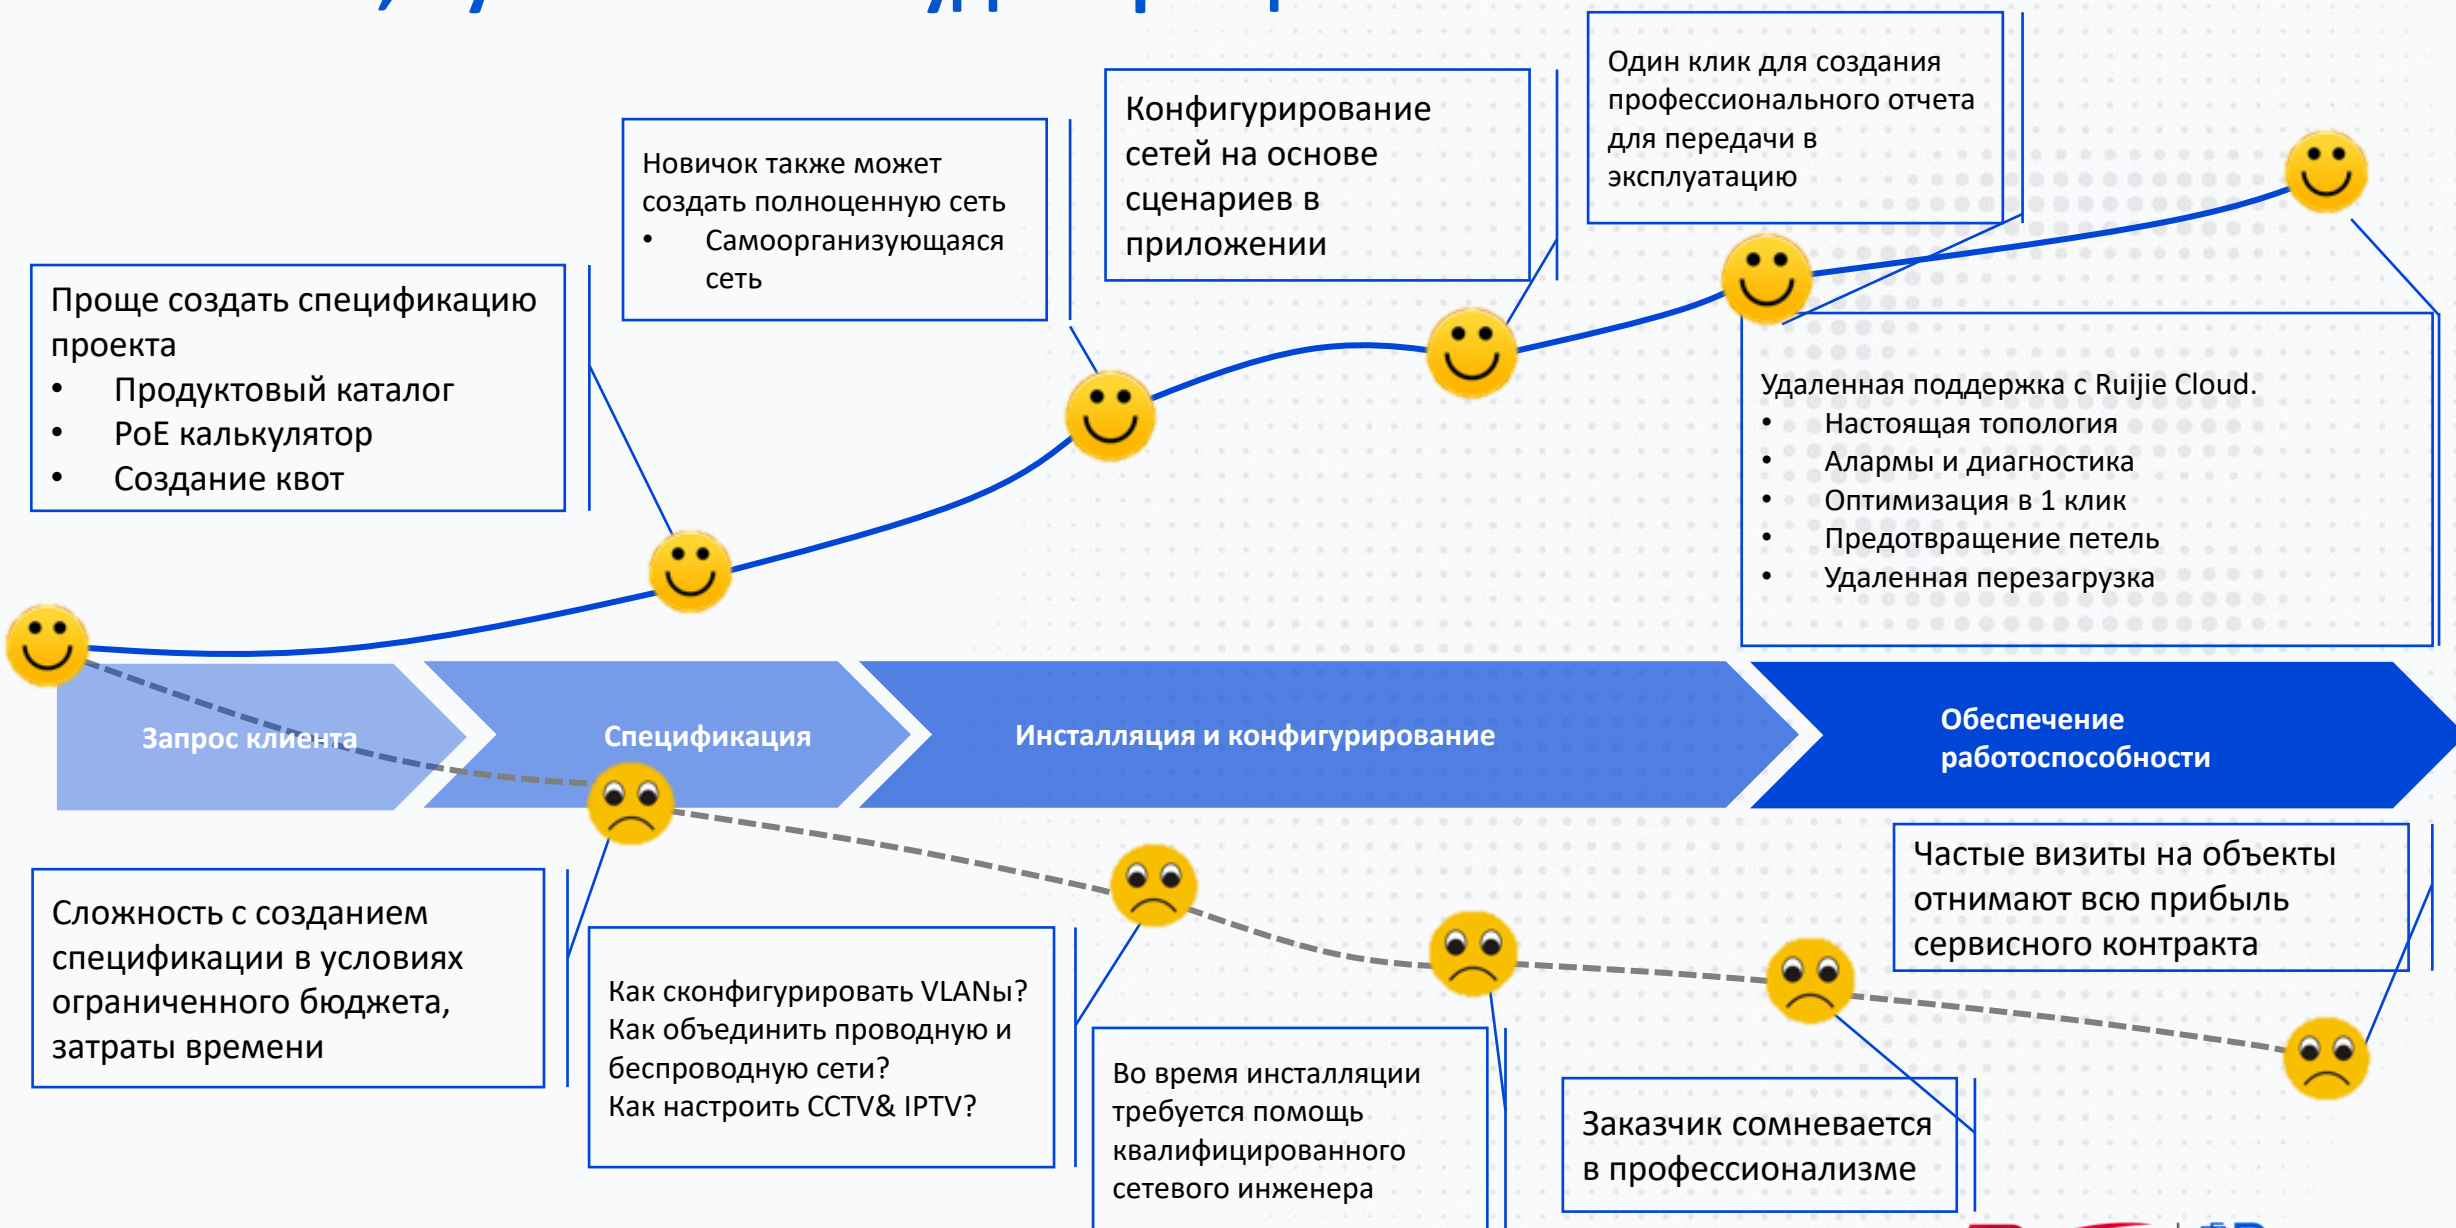

Manila Smart City

6,000+ AP Wireless city public Wi-Fi projects in Philippines. Urban life accompanied by Wi-Fi.

China Mobile

The only supplier to win the WLAN procurement tenders for 4 consecutive times; Main supplier of switches and routers

University of Malaya

Addressed most of the challenges faced by UM with the SCN+ solution

Cloud, пусть бизнес будет проще

- ✓ Бесперебойная работа проводной и беспроводной сетей для работников и постояльцев.
- ✓ Полное Wi-Fi покрытие всех зон отеля, включая уличные, например, парки, парковки или бассейны.
- ✓ Аутентификация гостей в Wi-Fi сети через портал с рекламными и промо возможностями.
- ✓ Гарантированный приоритет трафика ВКС для бизнес-путешественников.
- ✓ Достойный внешний вид, сочетающийся с декором отеля.