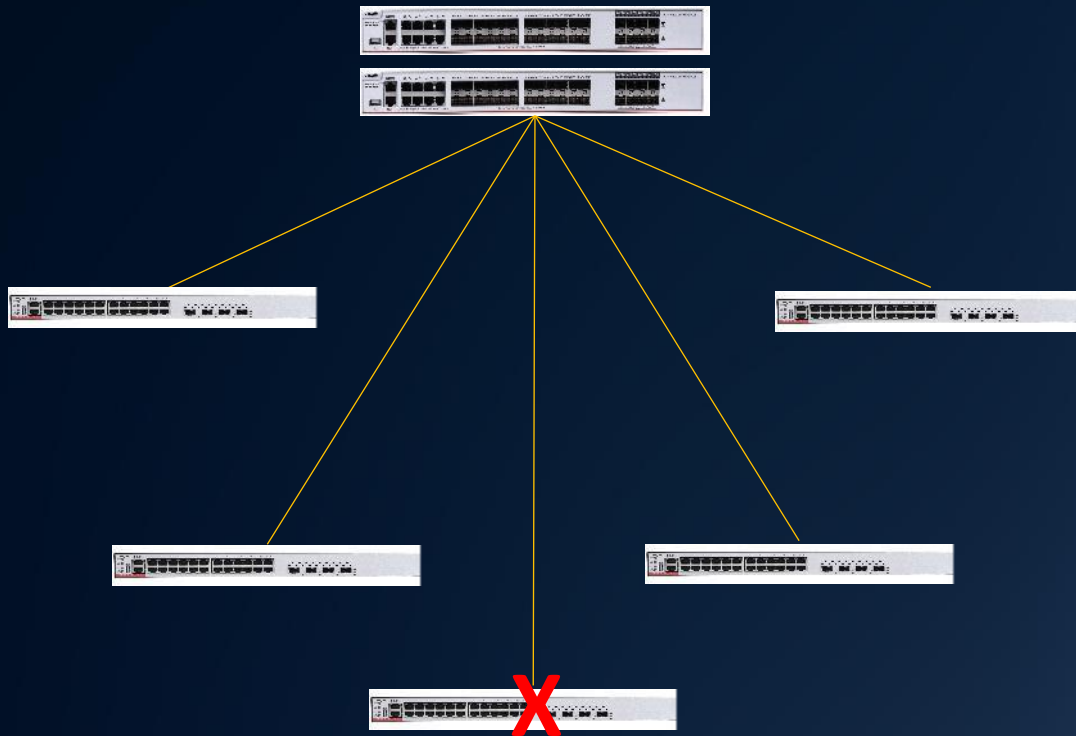

Потеря изображения из-за сбоя в единой точке отказа