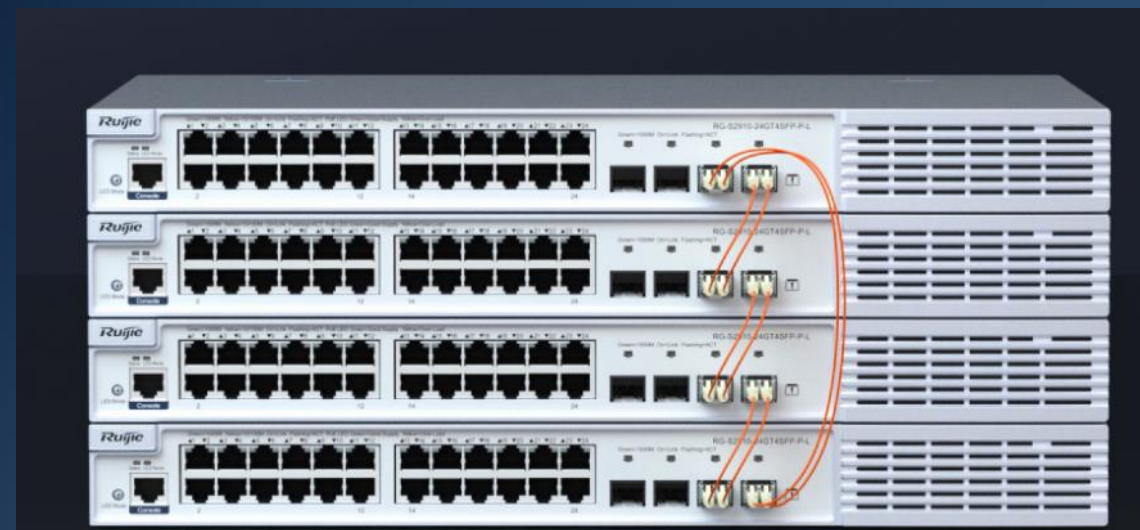

Отслеживание состояния камер

Непрерывный трафик CCTV

Решение Ruijie:

VSU: Virtual Switch Unit

Преимущества:

- Упрощение управления;
- Упрощение топологии сети;
- Восстановление после сбоя менее, чем за 50 миллисекунд;
- Балансировка загрузки каналов.