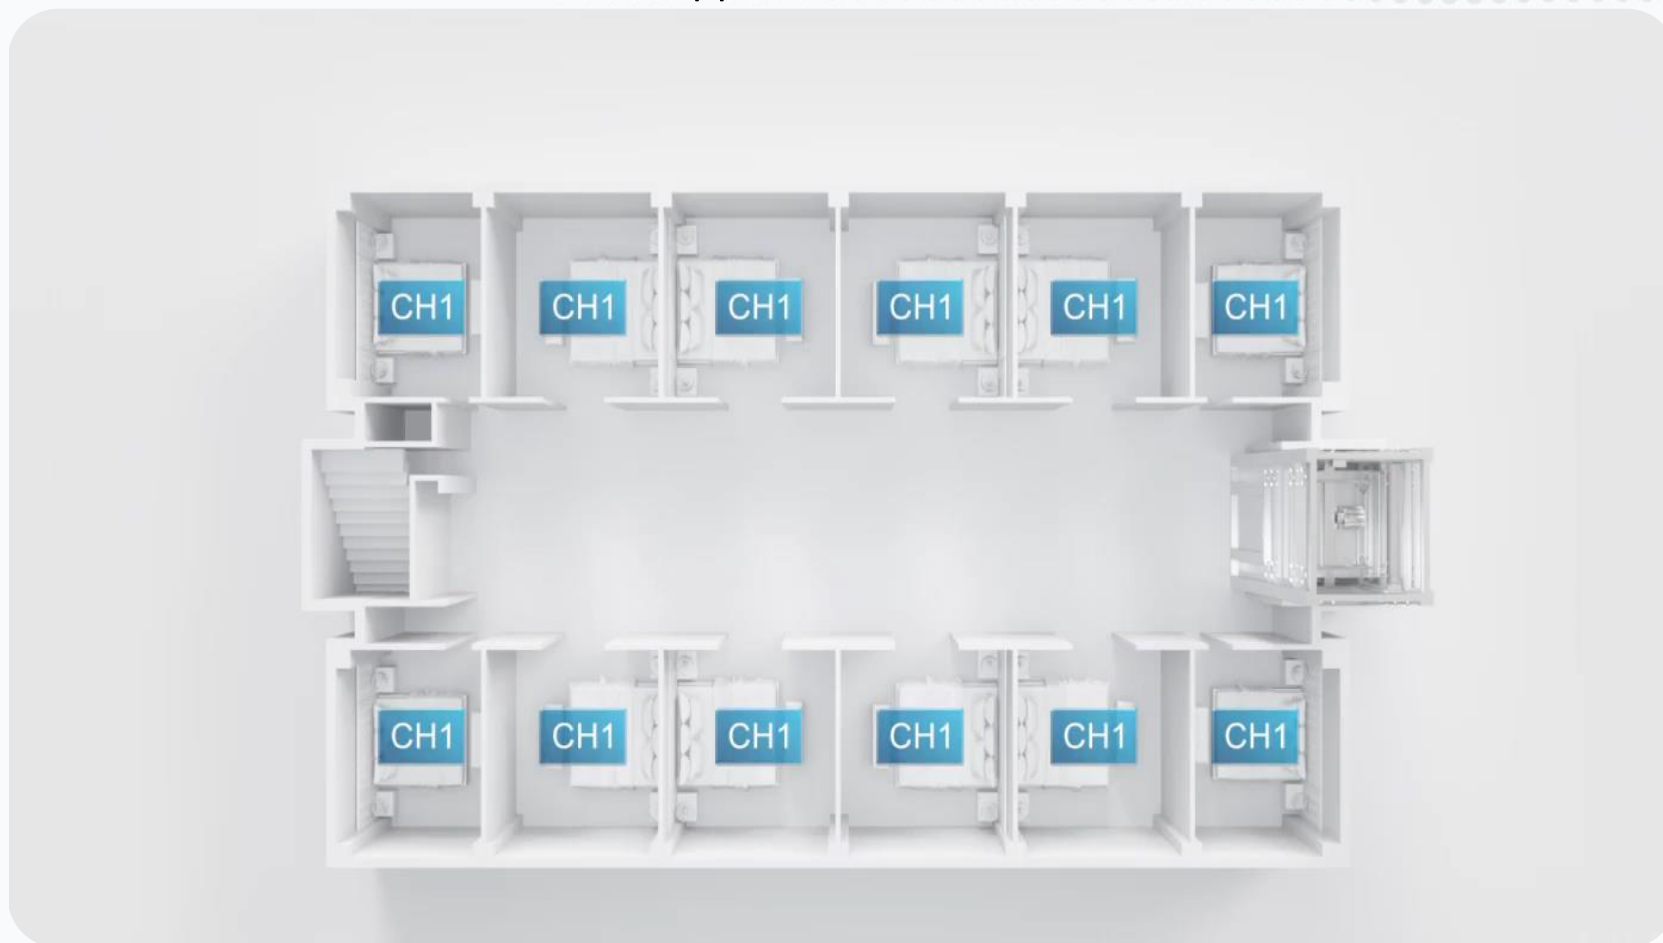

Оптимизация в один клик, повышающая качество сети

Технология WIO (Wi-Fi Intelligent Optimization) позволяет оптимизировать настройки беспроводной сети в один клик

Работает в 12,000+ отелях по всему миру