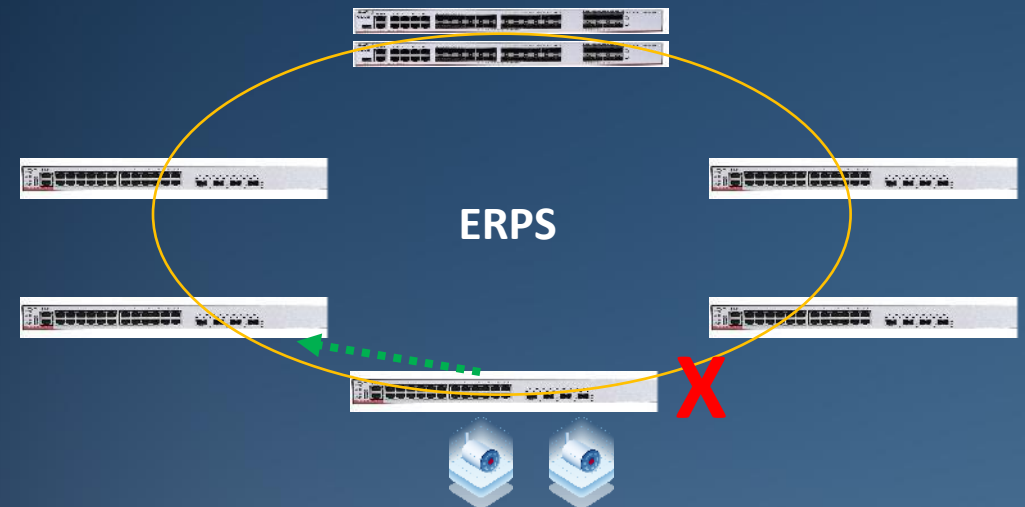

Отслеживание состояния камер

Непрерывный трафик CCTV

Решение Ruijie:

VSU: Virtual Switch Unit

Преимущества:

- Упрощение управления;
- Упрощение топологии сети;
- Восстановление после сбоя менее, чем за 50 миллисекунд;
- Балансировка загрузки каналов.

Потеря изображения из-за сбоя в единой точке отказа

Потеря сигнала

Решение Ruijie:

ERPS: G.8032 v1/v2

Преимущества:

- Среднее время восстановления **до 20 мс**; (у конкурентов до 50 мс)
- Стандарт ERPS(G.8032) защиты кольцевой топологии поддерживается **на всех коммутаторах Ruijie Enterprise** без дополнительных лицензий
- Поддерживается **до 50 устройств** в одном кольце