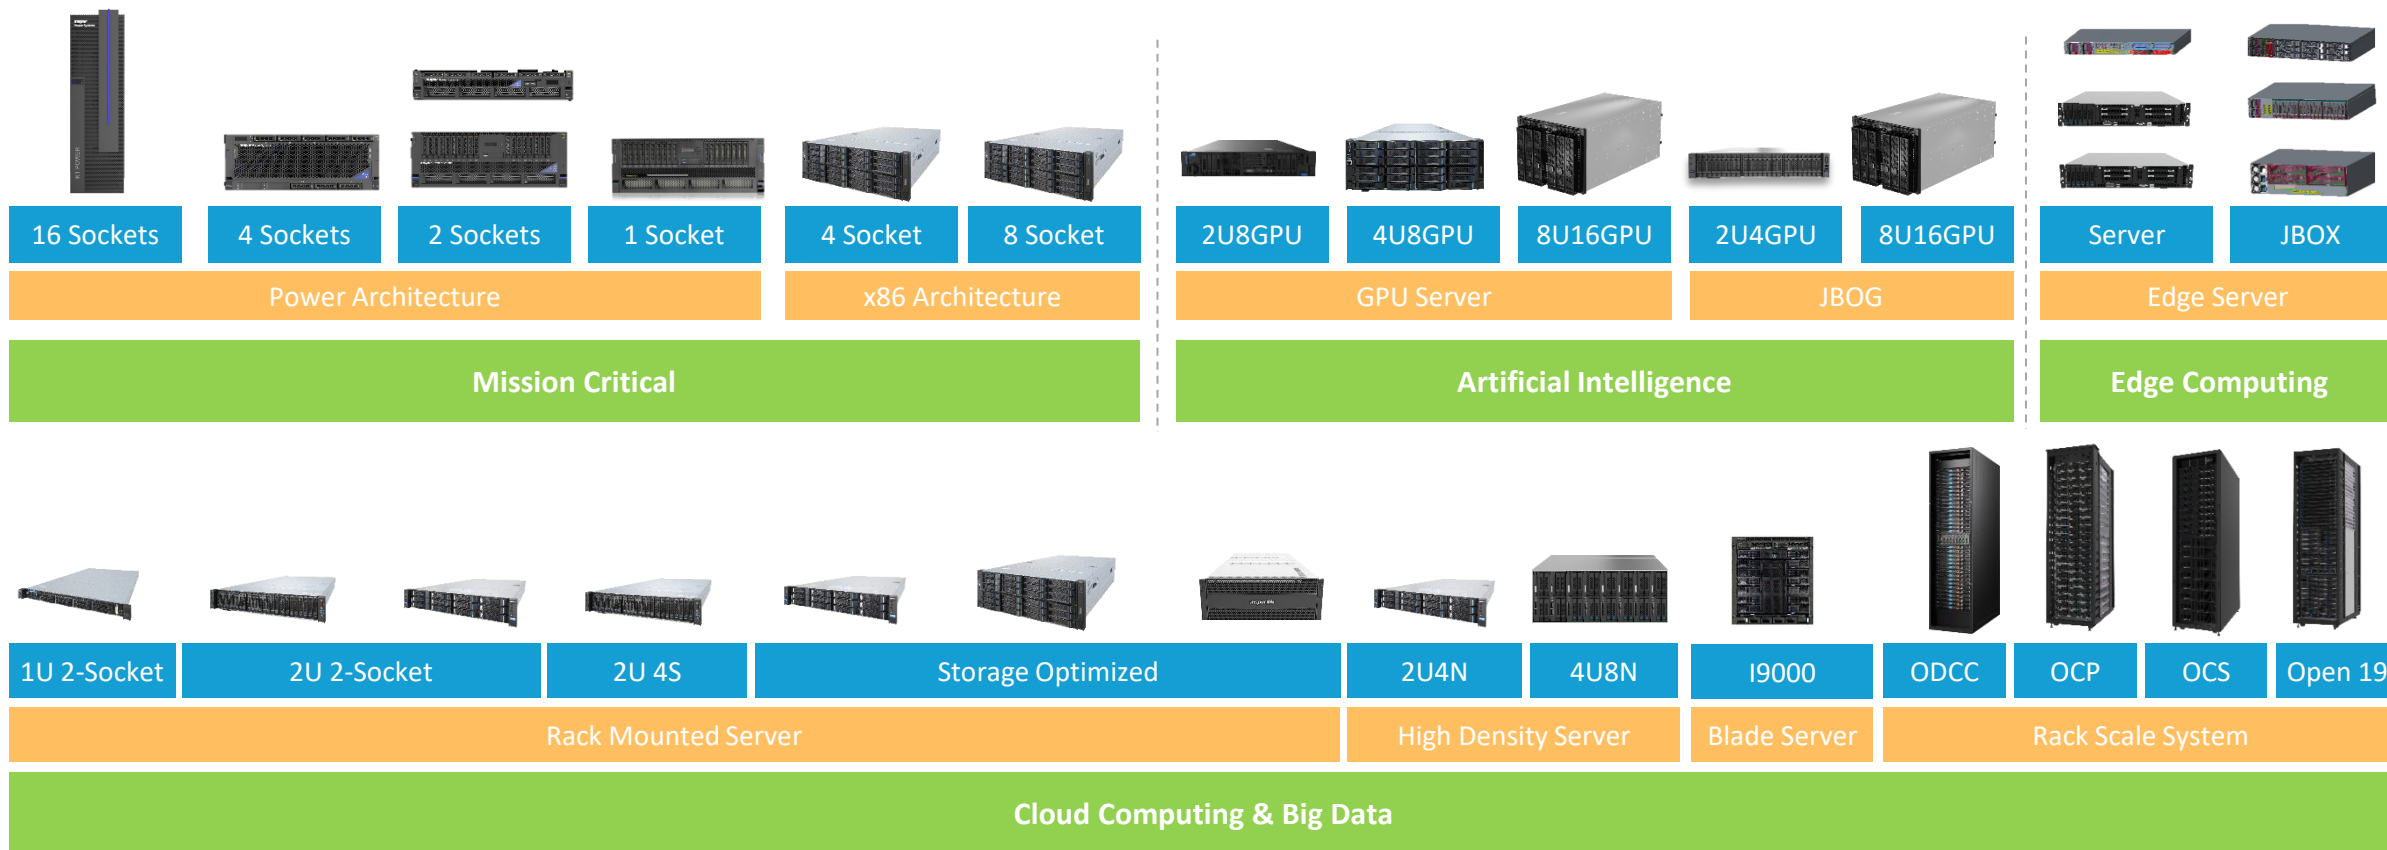

SAMSUNG

Сервер продукты

СХД продукты

Entry-level
AS2200G2

2U12/2U25/3U48
32~64GB/Dual Controller

SPC-1 Price-Performance
Top1 75.55\$/KIOPS

Entry-level
AS2600G2

2U12/2U25/3U48
32~64GB/Dual Controller