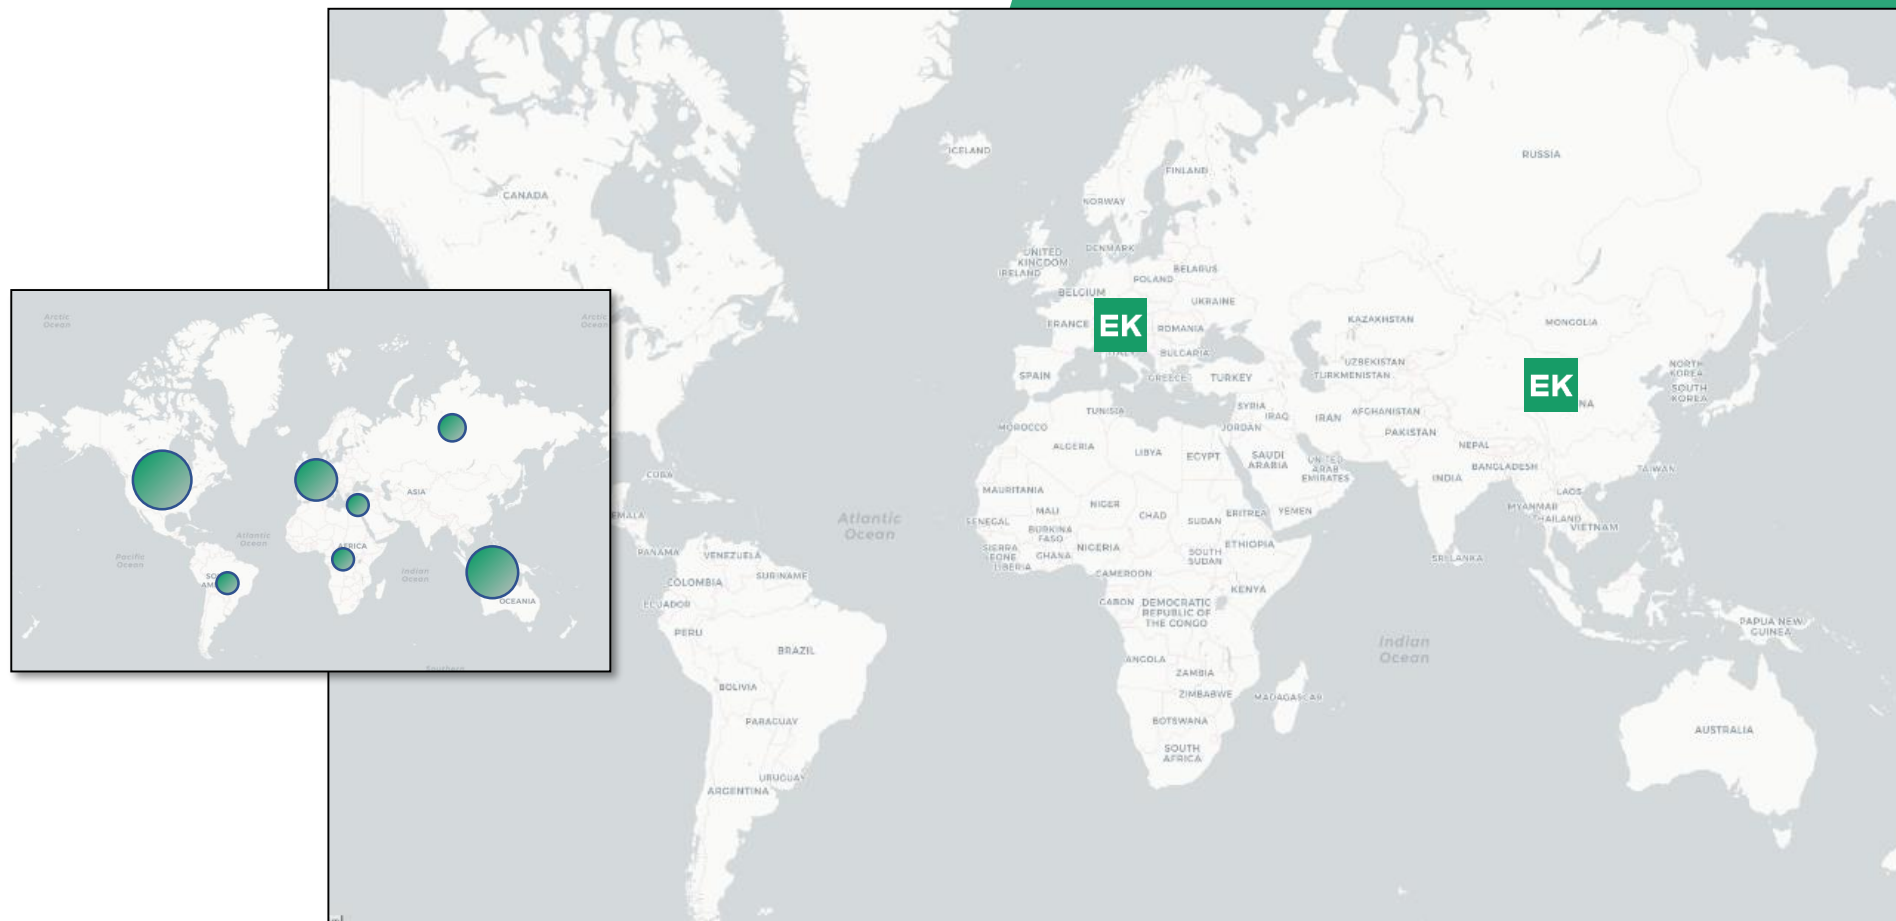

Команда НИОКР - более 100 человек

\$30

млн.

Ежегодные
исследования
в R&D

О БРЕНДЕ

50
стран

Поставки
по всему миру

О БРЕНДЕ

КРУПНЕЙШИЕ КЛИЕНТЫ

BOSCH

Deutsche Bank

METRO

NOKIA

Carrefour

BILLA

Nestlé